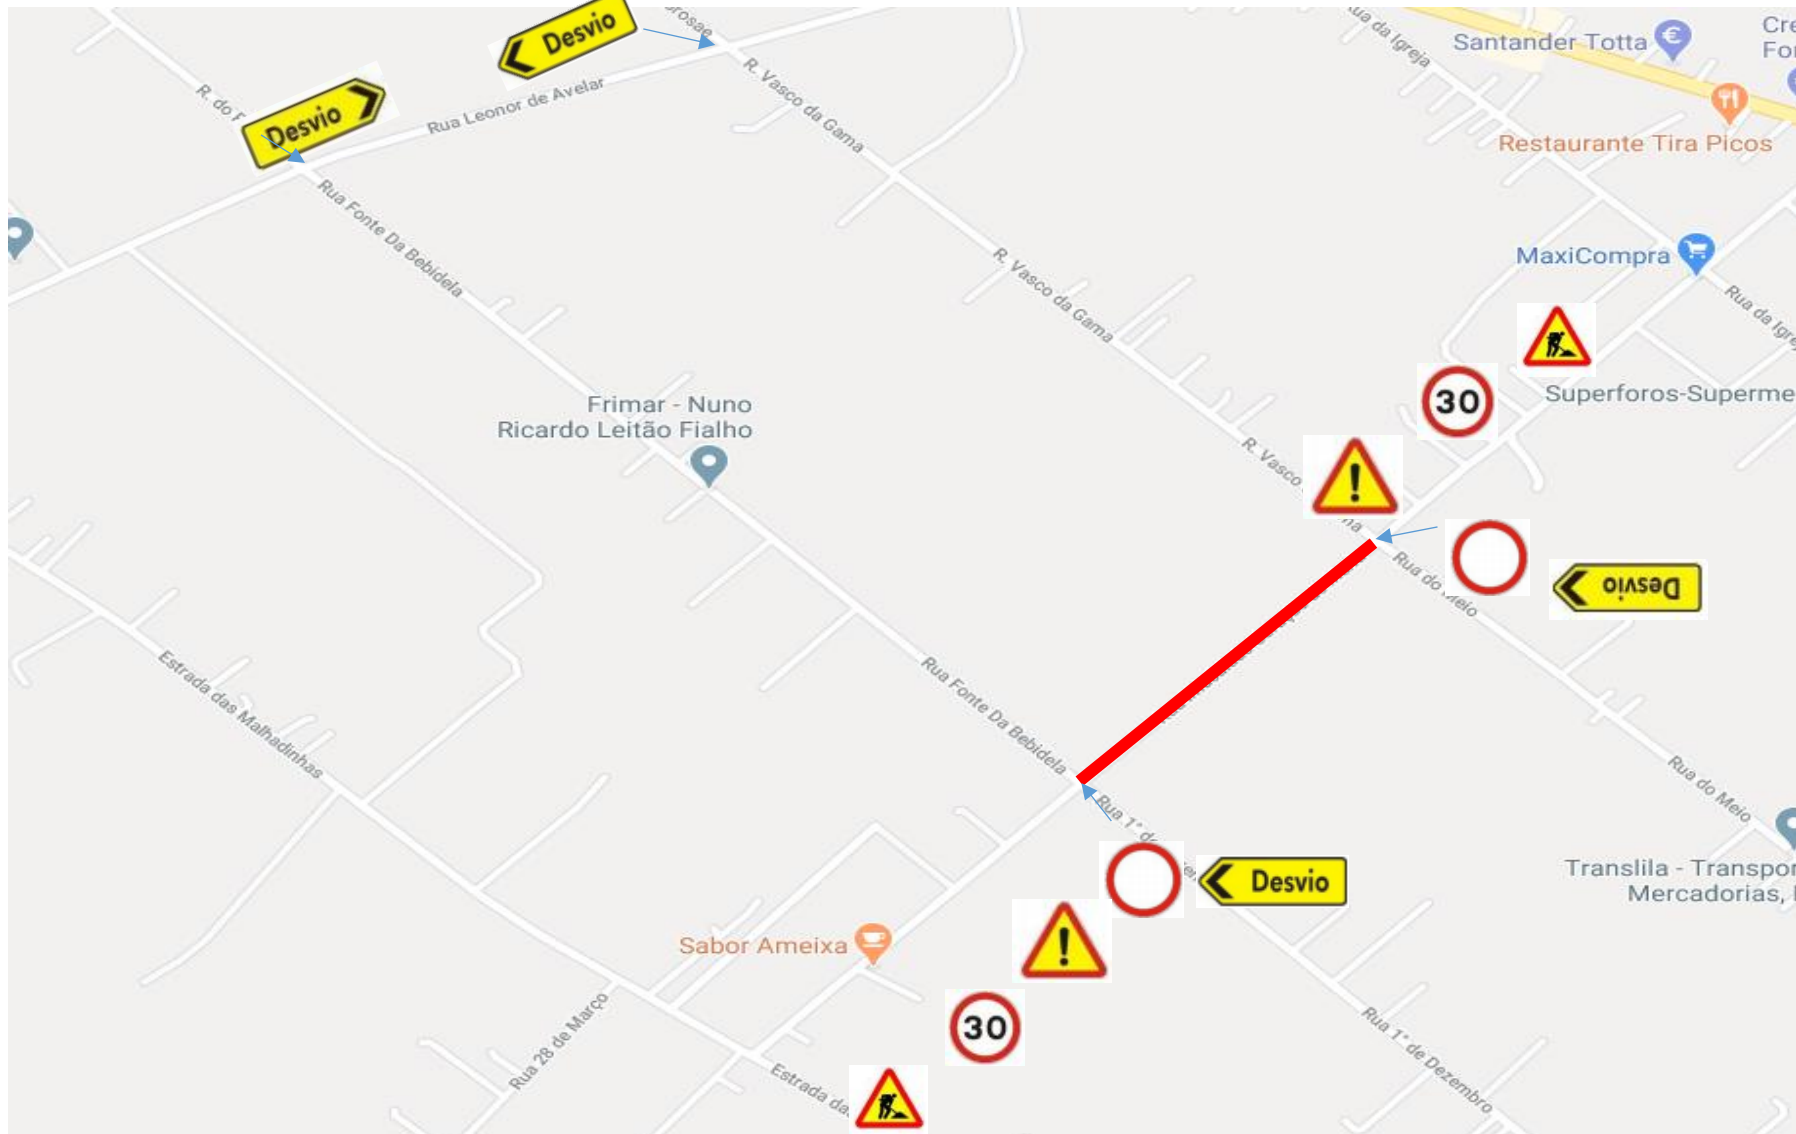

PLANTA DE SINALIZAÇÃO TEMPORÁRIA
“Empreitada de manutenção de redes de abastecimento de água”
Local de intervenção: Rua Imaculado Coração de Maria . Troço 1

Zona de Intervenção 